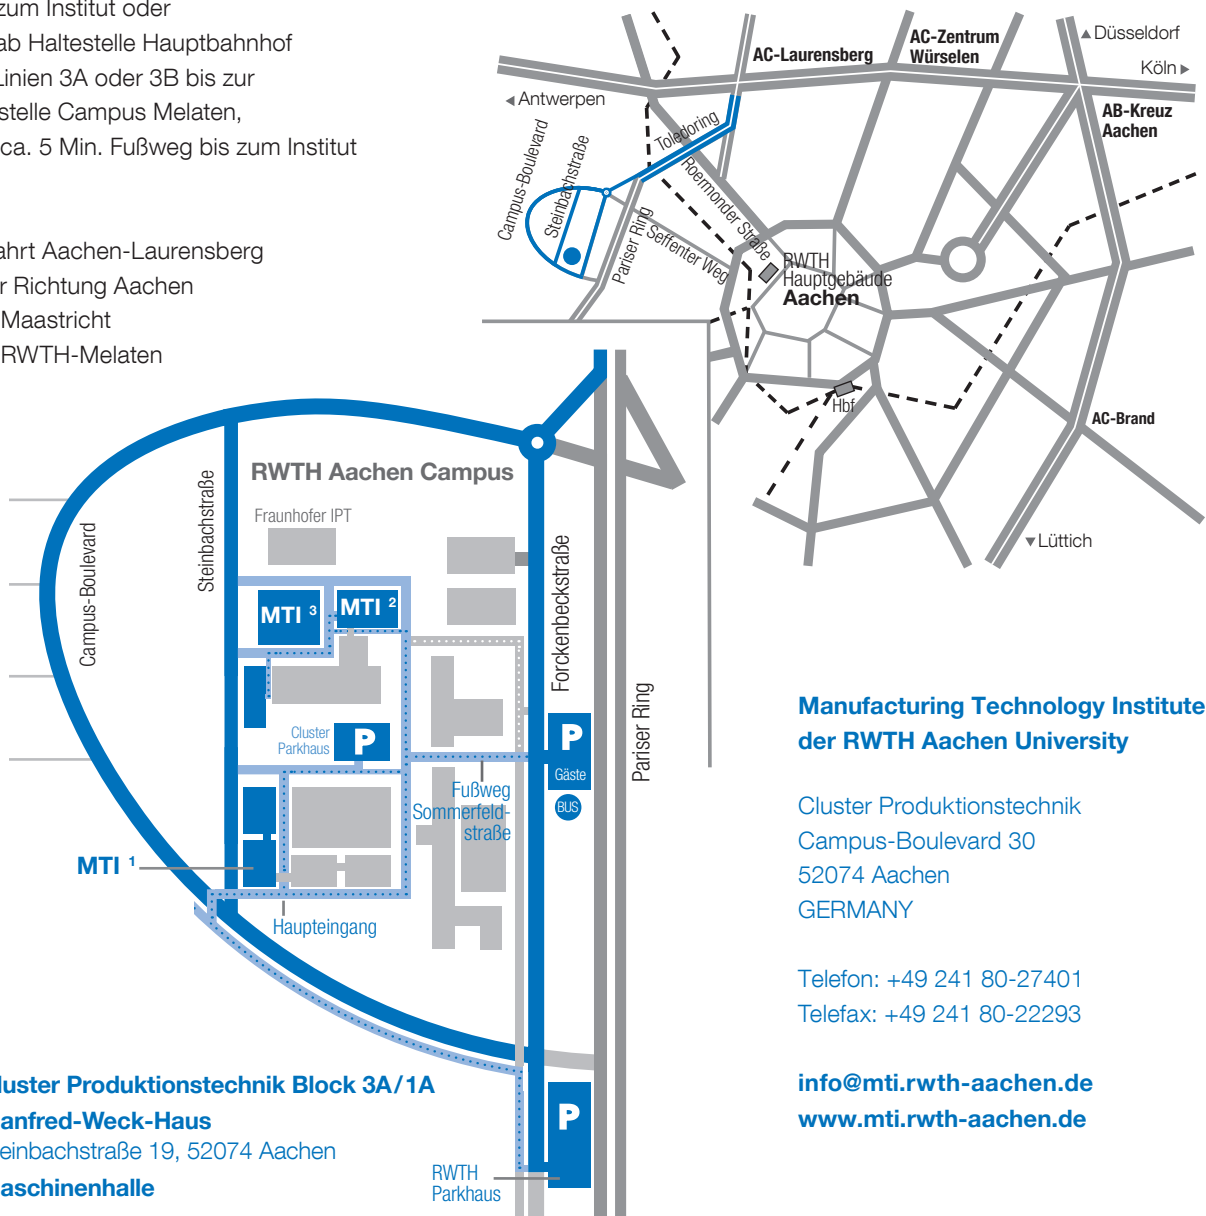

Per Bahn

- Bahnfahrt bis Aachen Hbf
- per Taxi zum Institut oder
- per Bus ab Haltestelle Hauptbahnhof mit den Linien 3A oder 3B bis zur Bushaltestelle Campus Melaten, von dort ca. 5 Min. Fußweg bis zum Institut

Per Auto

- A4, Ausfahrt Aachen-Laurensberg
- Zubringer Richtung Aachen
- Ausfahrt Maastricht
- Ausfahrt RWTH-Melaten

Parkmöglichkeiten

- unmittelbar am Institut nur begrenzt vorhanden
- möglichst Zentralparkplatz Forckenbeckstraße oder RWTH Parkhaus benutzen
- Fußweg zum Institut ca. 5 Min. Wir bitten um Verständnis.

MTI 1: Cluster Produktionstechnik Block 3A/1A

MTI 2: Manfred-Weck-Haus

Steinbachstraße 19, 52074 Aachen

MTI 3: Maschinenhalle

RWTH Parkhaus